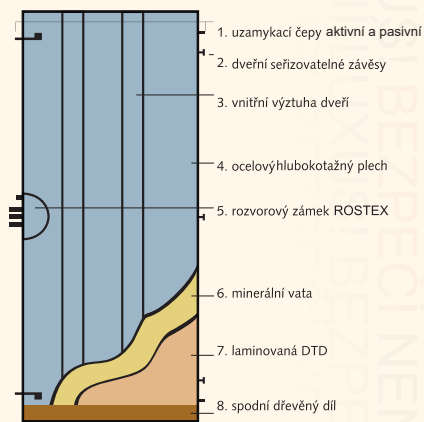

## Rozšířená řada dekorů s příplatkem

číslo 1  
mahagon

číslo 2  
ořech

číslo 6  
borovice

číslo 18  
dub rustical

číslo 24  
dub sheffield  
perlgrau

číslo 25  
dub santana

Konstrukce dveří  
**BEDEX STANDARD 2R**