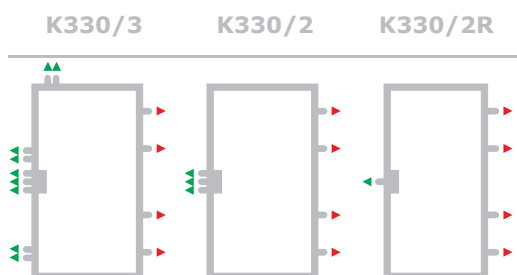

Praktik plus nejprodávanejší

modelová řada K330

◀ **AKTIVNÍ** jistící bod ▶ **PASIVNÍ** jistící bod

- dveře, kování a vložka v 2. a 3. bezpečnostní třídě
- ocelové vnitřní výztuhy, ocelový rám, ocelová dvouplášťová konstrukce
- celoobvodové těsnění a protipožární těsnění zdarma jako standardní součást dveří
- protihluková ochrana garantovaná v certifikátu min. 37 decibelů
- protipožární ochrana garantovaná přímo v certifikátu jako základní standard min. 30 minut
- záruka 72 měsíců na uzamykací mechanismus
- expresní dodání do 5-10 prac. dní na vybrané modely dveří
- životnost na celou generaci, otestována zkušebnou, min. 200 tisíc otevíření / zavření
- možnost atypických rozměrů na míru
- možnost provedení Elektronik komfort
- dveře je možné dodatečně zkracovat o 30 mm
- možnost bezbariérového provedení
- možnost vybavení zárubně elektrickým otvíračem dveří