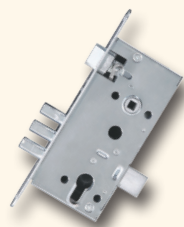

Rozvorový systém dveří je tvořen originálním **bezpečnostním rozvorovým zámkem ROSTEX** a sestavou vnitřních táhel **se čtyřmi aktivními a třemi pasivními ocelovými čepy Ø 12 mm, resp. 10 mm**.

Vnější strana křídla je potažena speciální dveřní fólií a vnitřní protipožární deska je laminovaná. Základní nabídku povrchové úpravy tvoří škála devíti odstínů. V nabídce jsou: světlý a tmavý dub, buk, bílé dřevo, třešeň, javor, olše, ořech tmavý a wenge. Za příplatek lze obě strany potáhnout fólií i v jiných odstínech výběru rozšířeného vzorníku.

Součástí výrobku **BEDEX STANDARD 3R** s požární odolností **EI30 D2** není vrchní bezpečnostní kování, bezpečnostní cylindrická vložka, panoramatické kukátko, případně další doplňky. Tyto nezbytné komponenty, samozřejmě v odpovídající bezpečnostní třídě, Vám doporučí a pomůže vybrat technik výrobce nebo smluvního prodejce.

U výrobků bez požární odolnosti

- není v polodrážce nalepena protipožární páska
- není proveden vnitřní protipožární nástřik
- je laminovaná protipožární deska nahrazena běžnou laminovanou dřevotřískovou deskou

www.dverebedex.cz