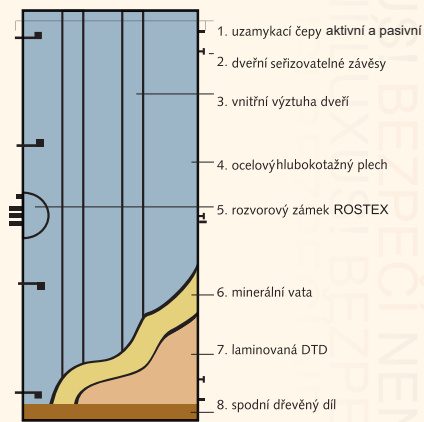

### Rozšířená řada dekorů s příplatkem

číslo 1  
mahagon

číslo 2  
ořech

číslo 6  
borovice

číslo 18  
dub rustical

číslo 24  
dub sheffield  
perlgrau

číslo 25  
dub santana

Konstrukce dveří  
**BEDEX STANDARD 3R**